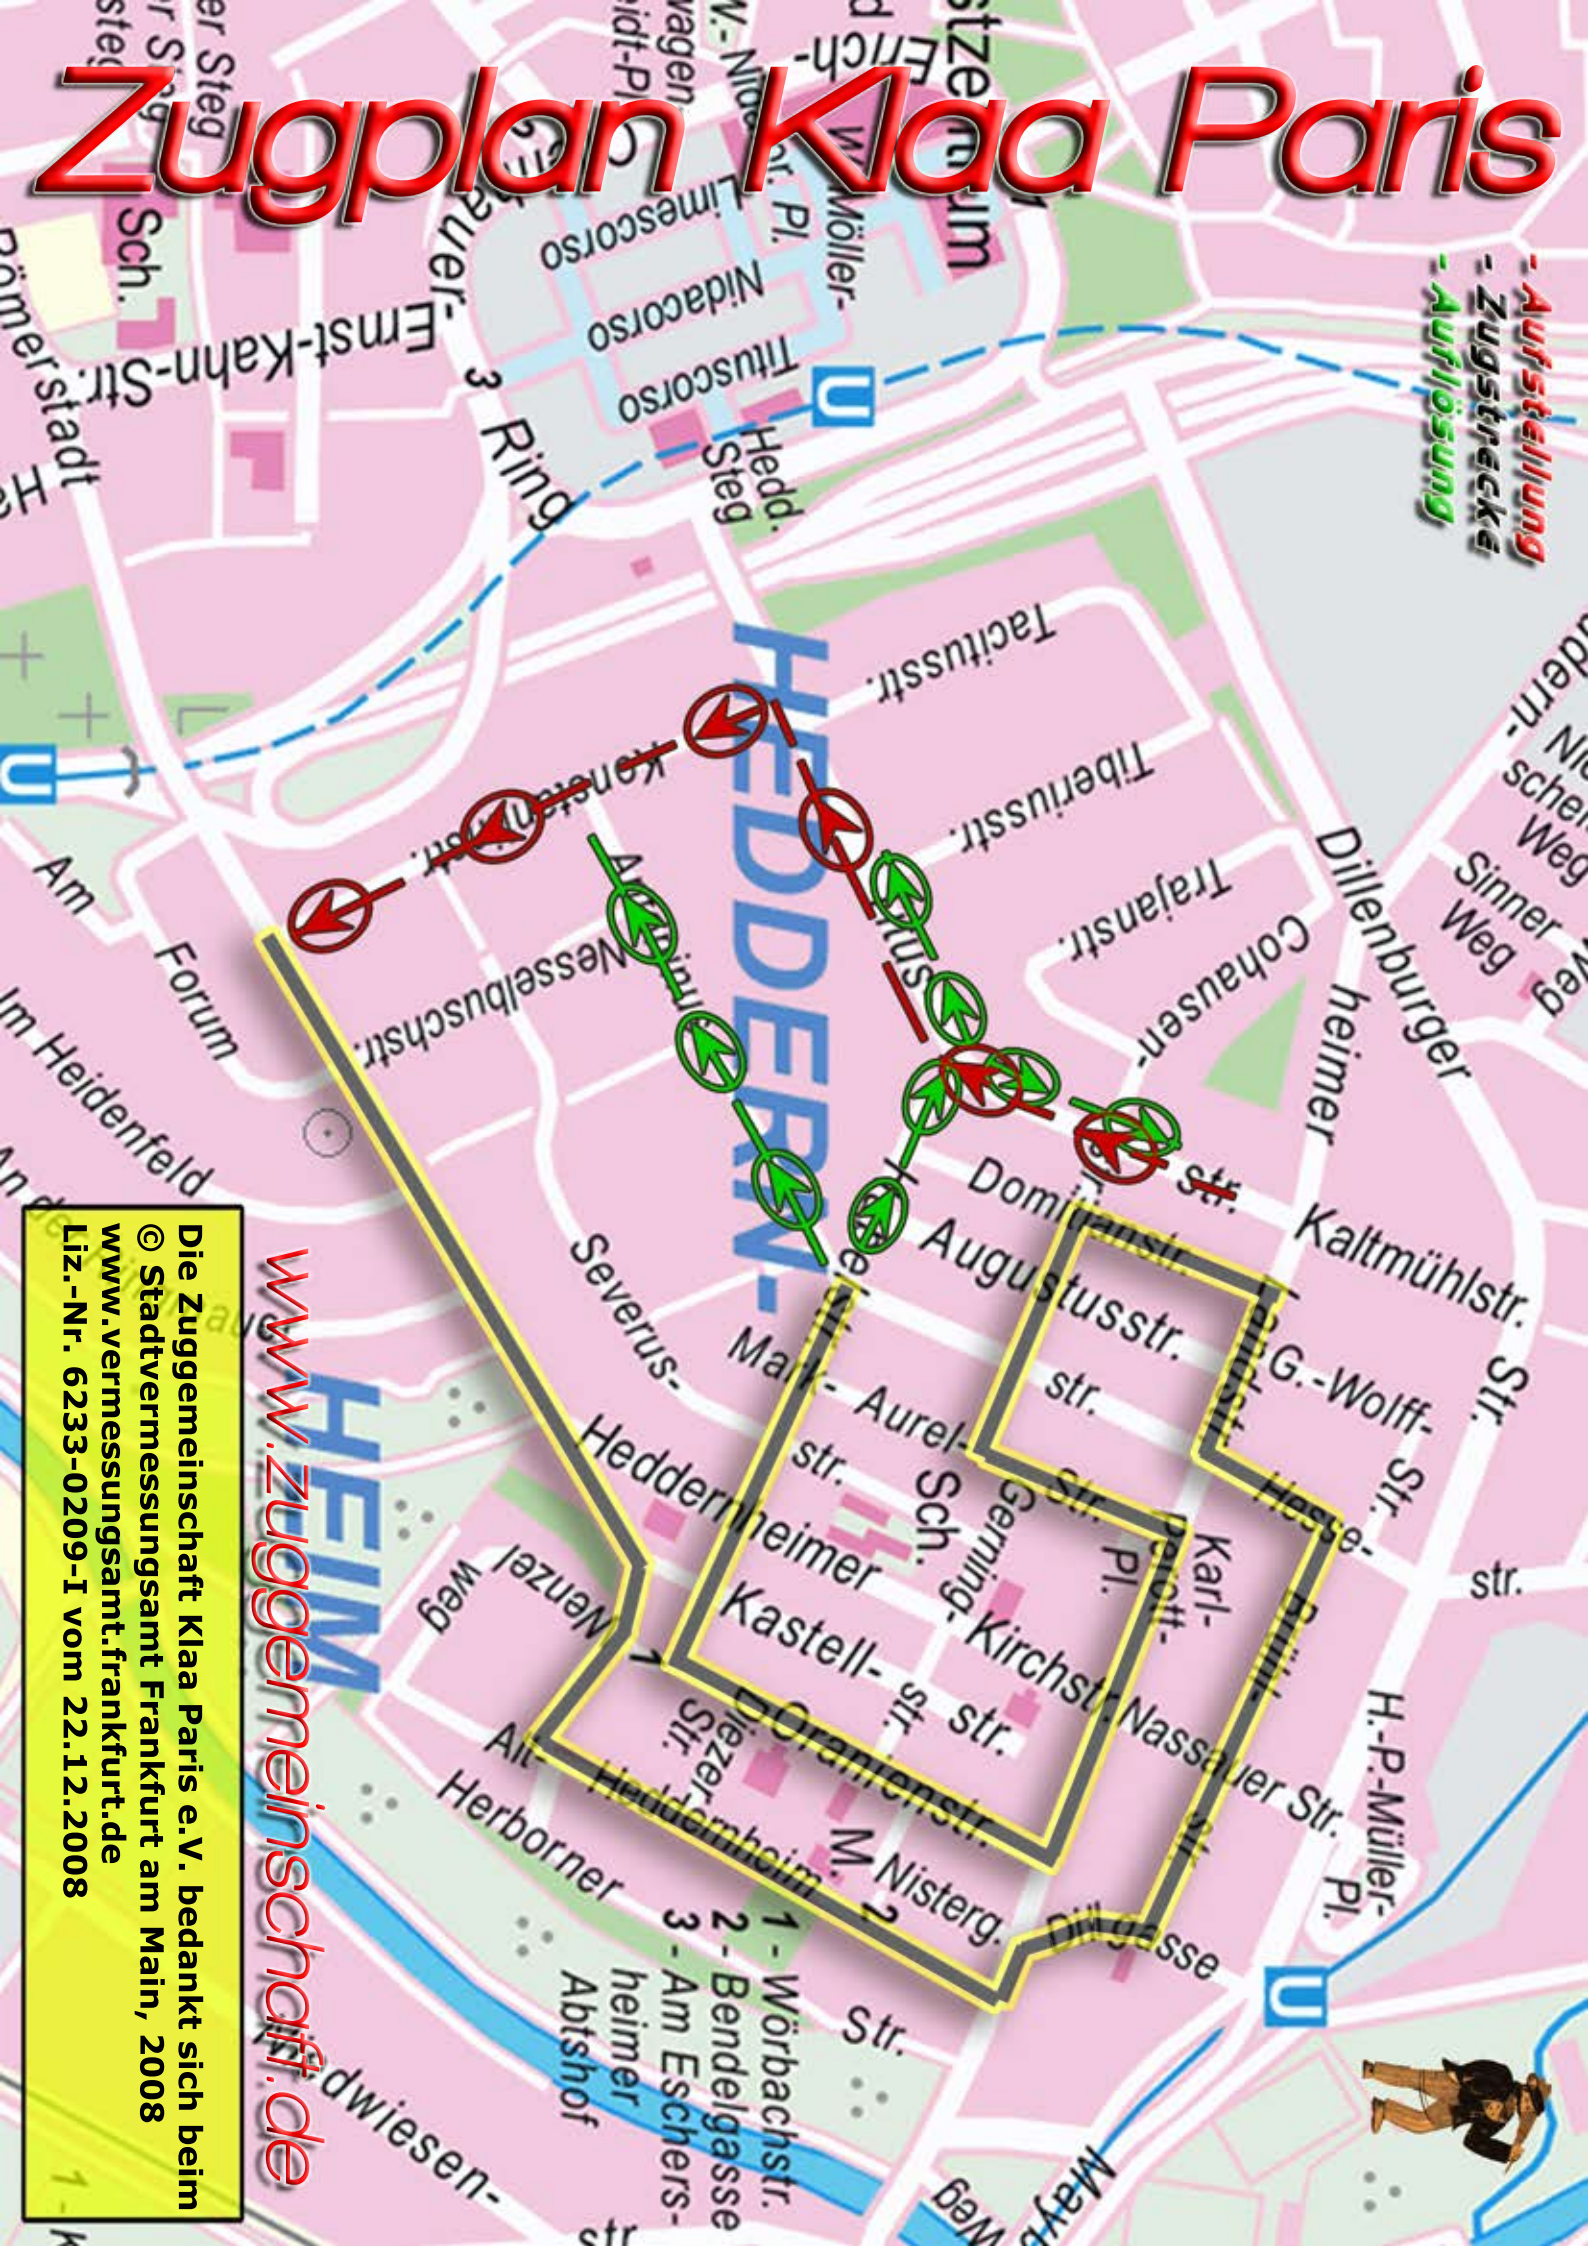

Zugplan Klaa Paris

- Aufstellung
- Zugstrecke
- Auflösung

Die Zuggemeinschaft Klaa Paris e.V. bedankt sich beim
© Stadtvermessungsamt Frankfurt am Main, 2008
www.vermessungsamt.frankfurt.de
Liz.-Nr. 6233-0209-I vom 22.12.2008

www.zuggemeinschaft.de

- 1 - Wörbachstr.
- 2 - Bendelgasse
- 3 - Am Eschersheimer Abtshof